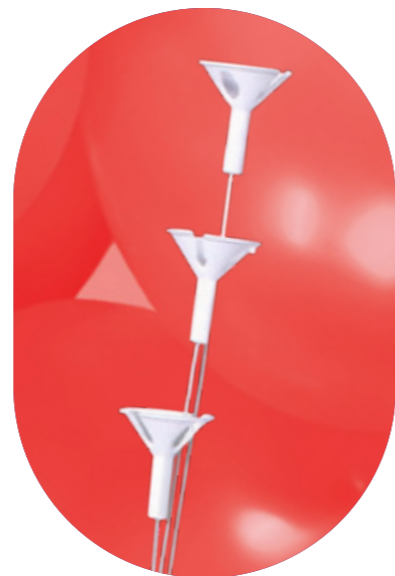

OPÇÕES DE PEDIDO:

Embalagem: 1 Kit
Caixa: 30 Kits